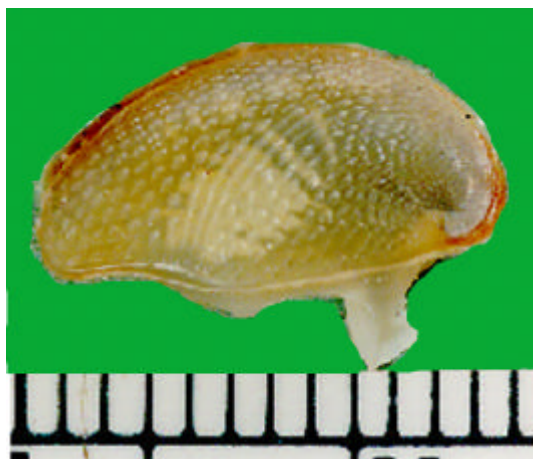

Internet Hawaiian Shell News

An Educational publication of the
Hawaiian Malacological Society

Species from Fiji

Conidae *Conus ebraeus* 26.8 mm

[Next page](#) [Prior page](#) [First page](#) [Last page](#)

Conidae *Conus sanguinolentis*

Conidae *Conus species*

Cypraeidae Cypraea annulus 18 mm

Cypraeidae Cypraea caputserpentis 20.9 mm

Neritidae *Nerita albacilla* 20.9 mm

Trochidae *Trochus maculatus* 28.6 mm

Turbinidae *Turbo chrystomas* 42.6 mm This is the last page