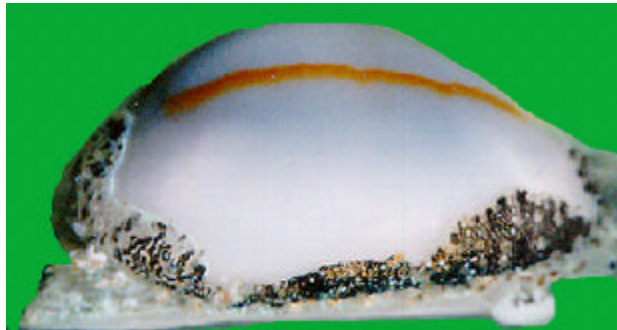

Internet Hawaiian Shell News

An Educational publication of the
Hawaiian Malacological Society

Species from Fiji

Conidae *Conus ebraeus* 26.8 mm

[Next page](#) [Prior page](#) [First page](#) [Last page](#)

Conidae *Conus sanguinolentis*

Conidae *Conus species*

Cypraeidae Cypraea annulus 18 mm

Cypraeidae Cypraea caputserpentis 20.9 mm

Neritidae *Nerita albacilla* 20.9 mm

Trochidae *Trochus maculatus* 28.6 mm

Turbinidae *Turbo chrystomas* 42.6 mm This is the last page