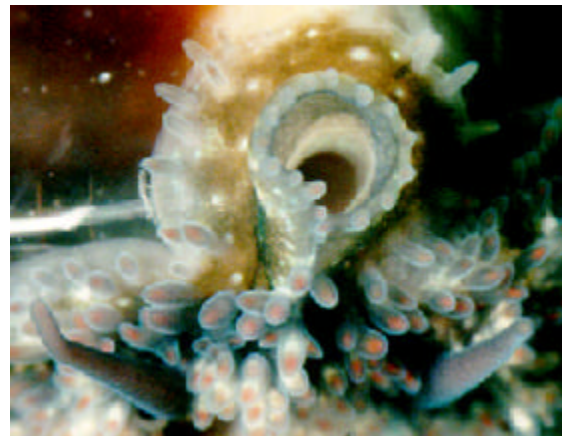

Internet Hawaiian Shell News

An Educational publication of the
Hawaiian Malacological Society

Species from Fiji

Conidae *Conus ebraeus* 26.8 mm

[Next page](#) [Prior page](#) [First page](#) [Last page](#)

Conidae *Conus sanguinolentis*

Conidae *Conus species*

Cypraeidae Cypraea annulus 18 mm

Cypraeidae Cypraea caputserpentis 20.9 mm

Neritidae *Nerita albacilla* 20.9 mm

Trochidae *Trochus maculatus* 28.6 mm

Turbinidae *Turbo chrystomas* 42.6 mm This is the last page