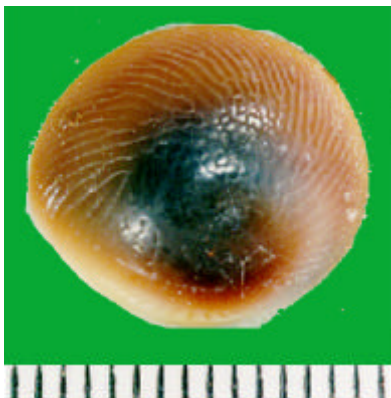

Internet Hawaiian Shell News

An Educational publication of the
Hawaiian Malacological Society

Species from Fiji

Conidae *Conus ebraeus* 26.8 mm

[Next page](#) [Prior page](#) [First page](#) [Last page](#)

Conidae *Conus sanguinolentis*

Conidae *Conus species*

Cypraeidae Cypraea annulus 18 mm

Cypraeidae Cypraea caputserpentis 20.9 mm

Neritidae *Nerita albacilla* 20.9 mm

Trochidae *Trochus maculatus* 28.6 mm

Turbinidae *Turbo chrystomas* 42.6 mm This is the last page