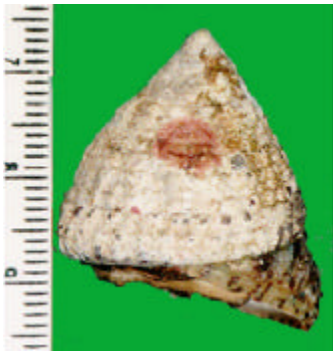

Internet Hawaiian Shell News

An Educational publication of the
Hawaiian Malacological Society

Species from Fiji

Conidae *Conus ebraeus* 26.8 mm

[Next page](#) [Prior page](#) [First page](#) [Last page](#)

Conidae *Conus sanguinolentis*

Conidae *Conus species*

Cypraeidae Cypraea annulus 18 mm

Cypraeidae Cypraea caputserpentis 20.9 mm

Neritidae *Nerita albacilla* 20.9 mm

Trochidae *Trochus maculatus* 28.6 mm

Turbinidae *Turbo chrystomas* 42.6 mm This is the last page