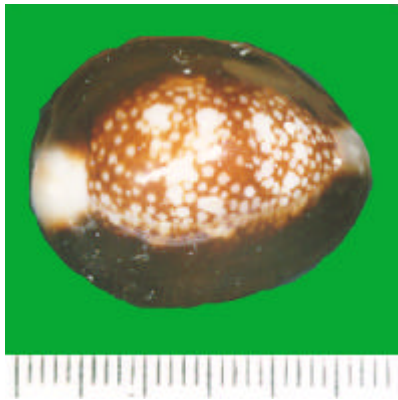

Internet Hawaiian Shell News

An Educational publication of the
Hawaiian Malacological Society

Species from Fiji

Conidae *Conus ebraeus* 26.8 mm

[Next page](#) [Prior page](#) [First page](#) [Last page](#)

Conidae *Conus sanguinolentis*

Conidae *Conus species*

Cypraeidae Cypraea annulus 18 mm

Cypraeidae Cypraea caputserpentis 20.9 mm

Neritidae *Nerita albacilla* 20.9 mm

Trochidae *Trochus maculatus* 28.6 mm

Turbinidae *Turbo chrystomas* 42.6 mm This is the last page