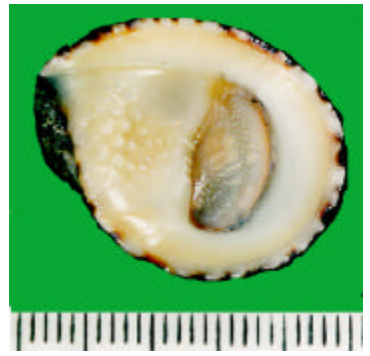

Internet Hawaiian Shell News

An Educational publication of the
Hawaiian Malacological Society

Species from Fiji

Conidae *Conus ebraeus* 26.8 mm

[Next page](#) [Prior page](#) [First page](#) [Last page](#)

Conidae *Conus sanguinolentis*

Conidae *Conus species*

Cypraeidae Cypraea annulus 18 mm

Cypraeidae Cypraea caputserpentis 20.9 mm

Neritidae *Nerita albacilla* 20.9 mm

Trochidae *Trochus maculatus* 28.6 mm

Turbinidae *Turbo chrystomas* 42.6 mm This is the last page