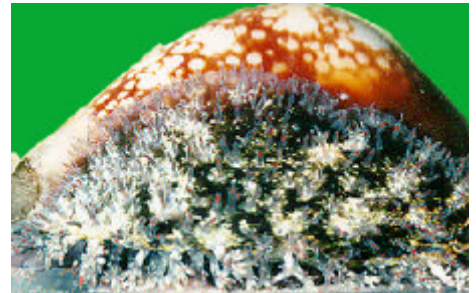

Internet Hawaiian Shell News

An Educational publication of the
Hawaiian Malacological Society

Species from Fiji

Conidae *Conus ebraeus* 26.8 mm

[Next page](#) [Prior page](#) [First page](#) [Last page](#)

Conidae *Conus sanguinolentis*

Conidae *Conus species*

Cypraeidae Cypraea annulus 18 mm

Cypraeidae Cypraea caputserpentis 20.9 mm

Neritidae *Nerita albacilla* 20.9 mm

Trochidae *Trochus maculatus* 28.6 mm

Turbinidae *Turbo chrystomas* 42.6 mm This is the last page