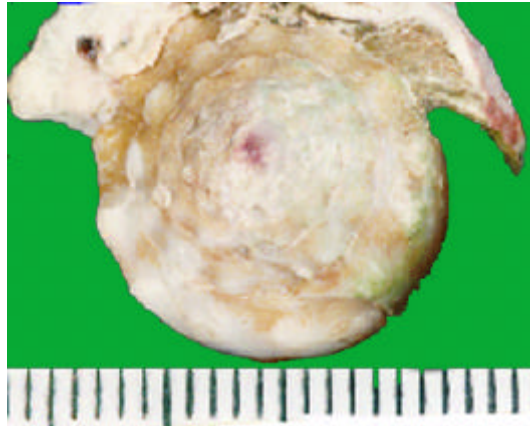

Internet Hawaiian Shell News

An Educational publication of the
Hawaiian Malacological Society

Species from Fiji

Conidae *Conus ebraeus* 26.8 mm

[Next page](#) [Prior page](#) [First page](#) [Last page](#)

Conidae *Conus sanguinolentis*

Conidae *Conus species*

Cypraeidae Cypraea annulus 18 mm

Cypraeidae Cypraea caputserpentis 20.9 mm

Neritidae *Nerita albacilla* 20.9 mm

Trochidae *Trochus maculatus* 28.6 mm

Turbinidae *Turbo chrystomas* 42.6 mm This is the last page