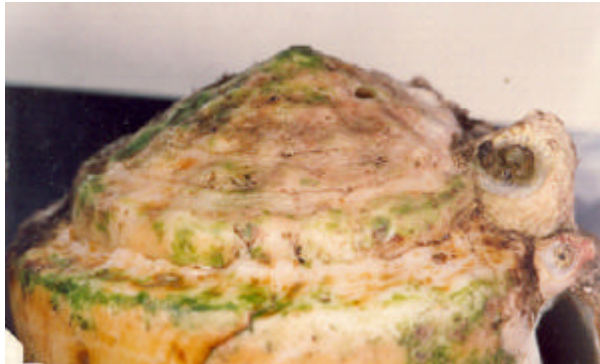

Internet Hawaiian Shell News

An Educational publication of the
Hawaiian Malacological Society

Species from Fiji

Conidae *Conus ebraeus* 26.8 mm

[Next page](#) [Prior page](#) [First page](#) [Last page](#)

Conidae *Conus sanguinolentis*

Conidae *Conus species*

Cypraeidae Cypraea annulus 18 mm

Cypraeidae Cypraea caputserpentis 20.9 mm

Neritidae *Nerita albacilla* 20.9 mm

Trochidae *Trochus maculatus* 28.6 mm

Turbinidae *Turbo chrystomas* 42.6 mm This is the last page