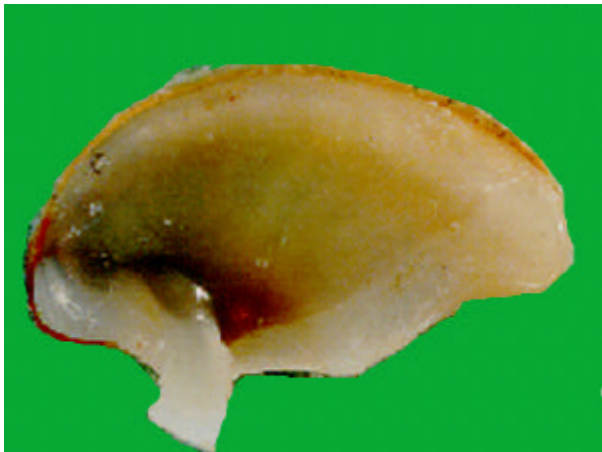

Internet Hawaiian Shell News

An Educational publication of the
Hawaiian Malacological Society

Species from Fiji

Conidae *Conus ebraeus* 26.8 mm

[Next page](#) [Prior page](#) [First page](#) [Last page](#)

Conidae *Conus sanguinolentis*

Conidae *Conus species*

Cypraeidae Cypraea annulus 18 mm

Cypraeidae Cypraea caputserpentis 20.9 mm

Neritidae *Nerita albacilla* 20.9 mm

Trochidae *Trochus maculatus* 28.6 mm

Turbinidae *Turbo chrystomas* 42.6 mm This is the last page