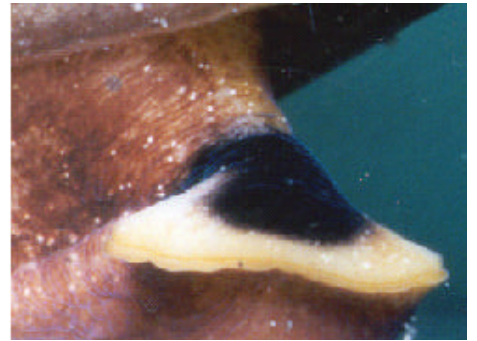

Internet Hawaiian Shell News

An Educational publication of the
Hawaiian Malacological Society

Species from Fiji

Conidae *Conus ebraeus* 26.8 mm

[Next page](#) [Prior page](#) [First page](#) [Last page](#)

Conidae *Conus sanguinolentis*

Conidae *Conus species*

Cypraeidae Cypraea annulus 18 mm

Cypraeidae Cypraea caputserpentis 20.9 mm

Neritidae *Nerita albacilla* 20.9 mm

Trochidae *Trochus maculatus* 28.6 mm

Turbinidae *Turbo chrystomas* 42.6 mm This is the last page