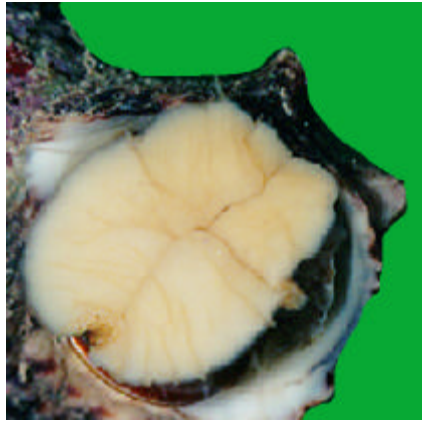

Internet Hawaiian Shell News

An Educational publication of the
Hawaiian Malacological Society

Species from Fiji

Conidae *Conus ebraeus* 26.8 mm

[Next page](#) [Prior page](#) [First page](#) [Last page](#)

Conidae *Conus sanguinolentis*

Conidae *Conus species*

Cypraeidae Cypraea annulus 18 mm

Cypraeidae Cypraea caputserpentis 20.9 mm

Neritidae *Nerita albacilla* 20.9 mm

Trochidae *Trochus maculatus* 28.6 mm

Turbinidae *Turbo chrystomas* 42.6 mm This is the last page