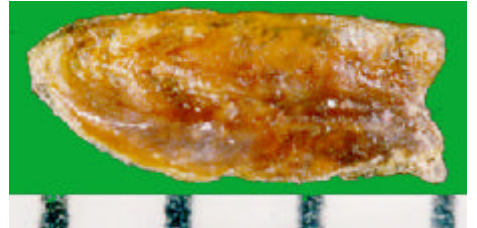

Internet Hawaiian Shell News

An Educational publication of the
Hawaiian Malacological Society

Species from Fiji

Conidae *Conus ebraeus* 26.8 mm

[Next page](#) [Prior page](#) [First page](#) [Last page](#)

Conidae *Conus sanguinolentis*

Conidae *Conus species*

Cypraeidae Cypraea annulus 18 mm

Cypraeidae Cypraea caputserpentis 20.9 mm

Neritidae *Nerita albacilla* 20.9 mm

Trochidae *Trochus maculatus* 28.6 mm

Turbinidae *Turbo chrystomas* 42.6 mm This is the last page