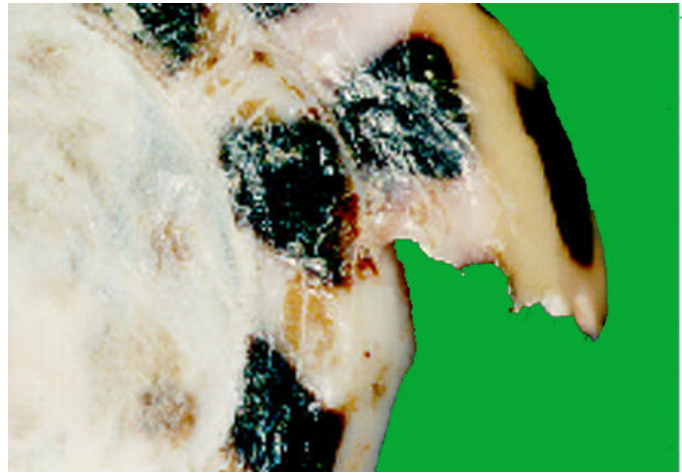

Internet Hawaiian Shell News

An Educational publication of the
Hawaiian Malacological Society

Species from Fiji

Conidae *Conus ebraeus* 26.8 mm

[Next page](#) [Prior page](#) [First page](#) [Last page](#)

Conidae *Conus sanguinolentis*

Conidae *Conus species*

Cypraeidae Cypraea annulus 18 mm

Cypraeidae Cypraea caputserpentis 20.9 mm

Neritidae *Nerita albacilla* 20.9 mm

Trochidae *Trochus maculatus* 28.6 mm

Turbinidae *Turbo chrystomas* 42.6 mm This is the last page