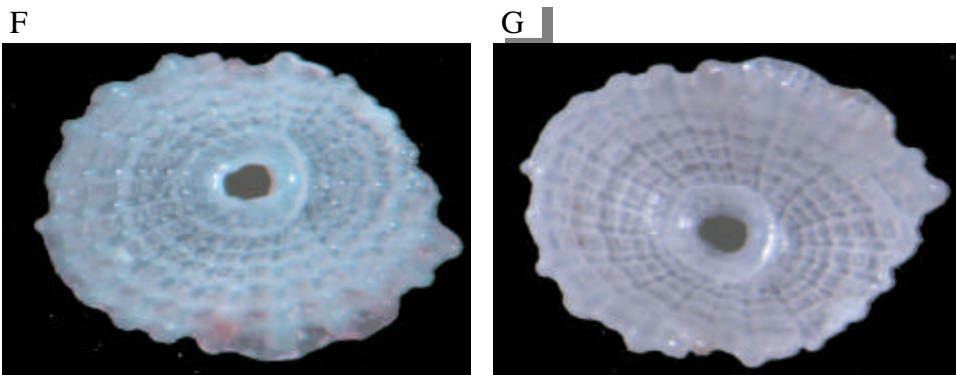

Internet

Hawaiian Shell News

An Educational publication of the
Hawaiian Malacological Society

February, 2011 Feature 6G

Fissurellidae

A

B

Fissurellidae: *Fissurella cancellata* CH205 from Oahu

C

D

E

Fissurellidae: *Fissurella crabitia* CH202 from Oahu

F

G

H

Fissurellidae: *Fissurella fimbriata* CH204 from Oahu

Fissurellidae

Fissurellidae: *Fissurella singaporensis* CH201 from Oahu.

Fissurellidae: *Fissurella* species CH206 from Oahu.

Fissurellidae: *Fissurella textaranea* CH203 from Oahu.

Fissurellidae

Fissurellidae: *Macrochisma dilatatum* CH210 from Oahu.

Fissurellidae

A

B

C

Fissurellidae: *Puncturella nobilis* CH211 from Oahu.

D

E

F