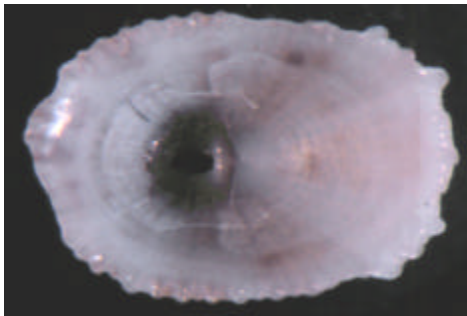

Internet

Hawaiian Shell News

An Educational publication of the
Hawaiian Malacological Society

February, 2011 Feature 6G

Fissurellidae

A

B

Fissurellidae: *Fissurella cancellata* CH205 from Oahu

C

D

E

Fissurellidae: *Fissurella crabitia* CH202 from Oahu

F

G

H

Fissurellidae: *Fissurella fimbriata* CH204 from Oahu

Fissurellidae

Fissurellidae: *Fissurella singaporensis* CH201 from Oahu.

Fissurellidae: *Fissurella* species CH206 from Oahu.

Fissurellidae: *Fissurella textaranea* CH203 from Oahu.

Fissurellidae

Fissurellidae: *Macrochisma dilatatum* CH210 from Oahu.

Fissurellidae

A

B

C

Fissurellidae: *Puncturella nobilis* CH211 from Oahu.

D

E

F