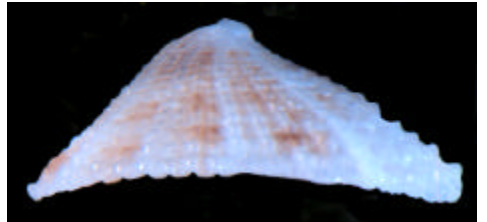

Internet

Hawaiian Shell News

An Educational publication of the
Hawaiian Malacological Society

February, 2011 Feature 6G

Fissurellidae

A

B

Fissurellidae: *Fissurella cancellata* CH205 from Oahu

C

D

E

Fissurellidae: *Fissurella crabitia* CH202 from Oahu

F

G

H

Fissurellidae: *Fissurella fimbriata* CH204 from Oahu

Fissurellidae

Fissurellidae: *Fissurella singaporensis* CH201 from Oahu.

Fissurellidae: *Fissurella* species CH206 from Oahu.

Fissurellidae: *Fissurella textaranea* CH203 from Oahu.

Fissurellidae

Fissurellidae: *Macrochisma dilatatum* CH210 from Oahu.