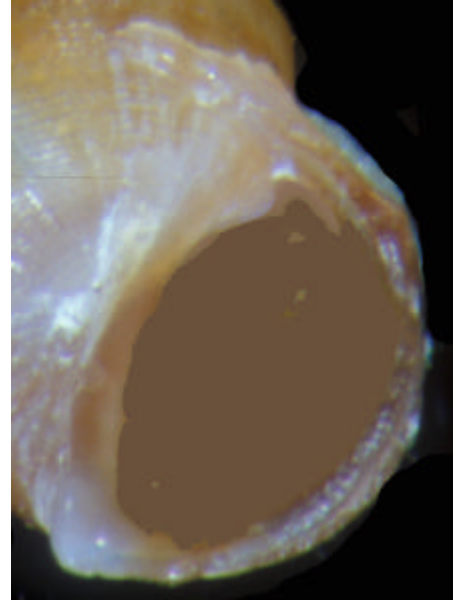

Fissurellidae

Fissurellidae: *Zeidora calceolina* CH229 from Oahu

Fossaridae

A

B

C

D

E

Fossaridae: *Fossarus ambiguus* CH549 3.8mm from Oahu

Fissurellidae

A

B

C

Fossaridae: *Fossarus capensis* CH551 3.8 mm from Oahu

D

E

F

Fossaridae: *Fossarus cumingi* CH548 3.8mm from Oahu.

Fissurellidae

A

B

C

Fossaridae: *Fossarus lamellosis* CH554 from Oahu

D

E

F

Fossaridae: *Fossarus multicostans* CH553 from Oahu

Fissurellidae

A

B

C

D