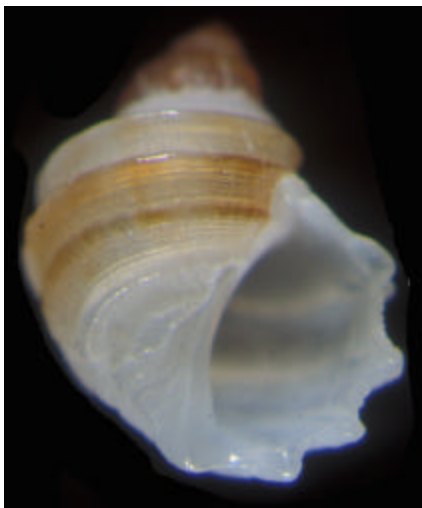

Fissurellidae

Fissurellidae: *Zeidora calceolina* CH229 from Oahu

Fossaridae

A

B

C

D

E

Fossaridae: *Fossarus ambiguus* CH549 3.8mm from Oahu

Fissurellidae

A

B

C

Fossaridae: *Fossarus capensis* CH551 3.8 mm from Oahu

D

E

F

Fossaridae: *Fossarus cumingi* CH548 3.8mm from Oahu.

Fissurellidae

A

B

C

Fossaridae: *Fossarus lamellosis* CH554 from Oahu

D