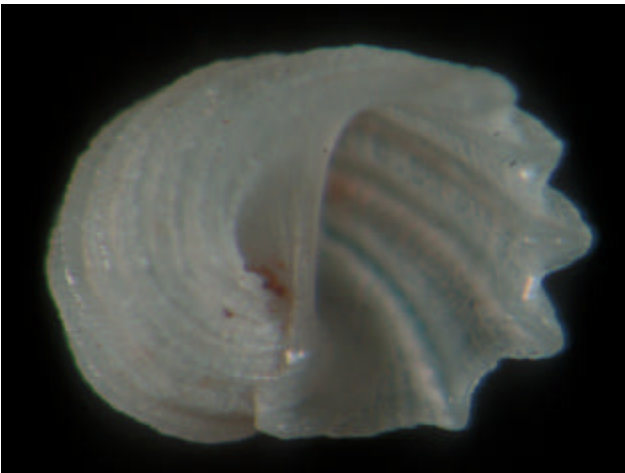

Fissurellidae

Fissurellidae: *Zeidora calceolina* CH229 from Oahu

Fossaridae

A

B

C

D

E

Fossaridae: *Fossarus ambiguus* CH549 3.8mm from Oahu

Fissurellidae

A

B

C

Fossaridae: *Fossarus capensis* CH551 3.8 mm from Oahu

D

E