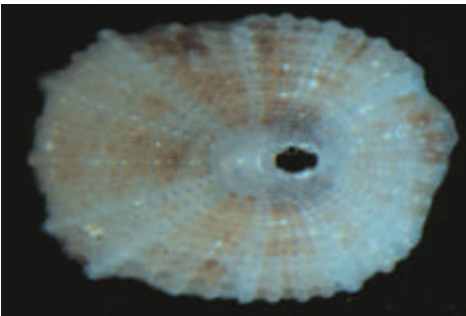

Internet

Hawaiian Shell News

An Educational publication of the
Hawaiian Malacological Society

February, 2011 Feature 6G

Fissurellidae

A

B

Fissurellidae: *Fissurella cancellata* CH205 from Oahu

C

D

E

Fissurellidae: *Fissurella crabitia* CH202 from Oahu

F

G

H

Fissurellidae: *Fissurella fimbriata* CH204 from Oahu

Fissurellidae

Fissurellidae: *Fissurella singaporensis* CH201 from Oahu.

Fissurellidae: *Fissurella* species CH206 from Oahu.

Fissurellidae: *Fissurella textaranea* CH203 from Oahu.

Fissurellidae

Fissurellidae: *Macrochisma dilatatum* CH210 from Oahu.

Fissurellidae

A

B

C

Fissurellidae: *Puncturella nobilis* CH211 from Oahu.

D

E

F