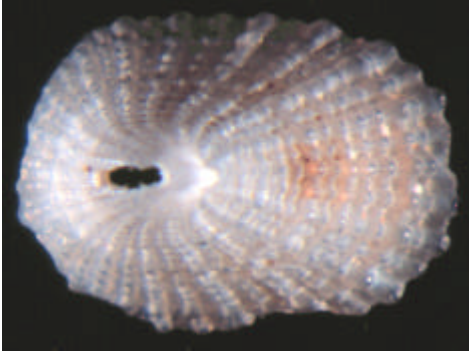

Internet

Hawaiian Shell News

An Educational publication of the
Hawaiian Malacological Society

February, 2011 Feature 6G

Fissurellidae

A

B

Fissurellidae: *Fissurella cancellata* CH205 from Oahu

C

D

E

Fissurellidae: *Fissurella crabitia* CH202 from Oahu

F

G

H

Fissurellidae: *Fissurella fimbriata* CH204 from Oahu

Fissurellidae

Fissurellidae: *Fissurella singaporensis* CH201 from Oahu.

Fissurellidae: *Fissurella* species CH206 from Oahu.

Fissurellidae: *Fissurella textaranea* CH203 from Oahu.

Fissurellidae

Fissurellidae: *Macrochisma dilatatum* CH210 from Oahu.

Fissurellidae

A

B

C

Fissurellidae: *Puncturella nobilis* CH211 from Oahu.

D

E

F