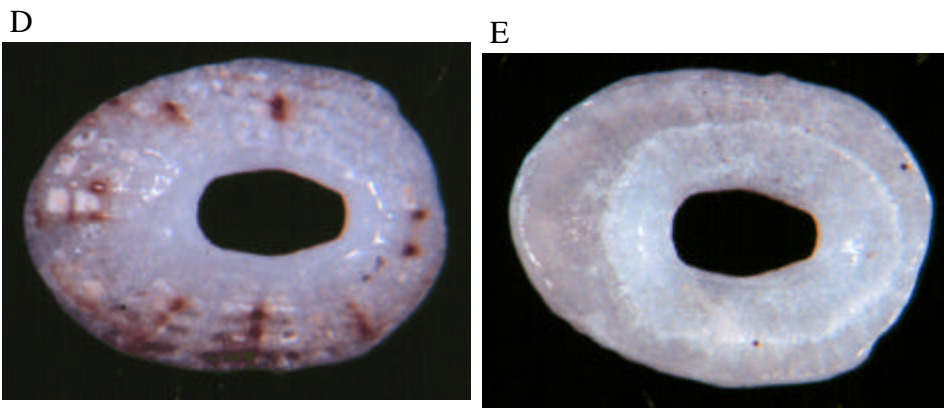

Internet

Hawaiian Shell News

An Educational publication of the
Hawaiian Malacological Society

February, 2011 Feature 6G

Fissurellidae

A

B

Fissurellidae: *Fissurella cancellata* CH205 from Oahu

C

D

E

Fissurellidae: *Fissurella crabitia* CH202 from Oahu

F

G

H

Fissurellidae: *Fissurella fimbriata* CH204 from Oahu

Fissurellidae

Fissurellidae: *Fissurella singaporensis* CH201 from Oahu.

Fissurellidae: *Fissurella* species CH206 from Oahu.

Fissurellidae: *Fissurella textaranea* CH203 from Oahu.

Fissurellidae

Fissurellidae: *Macrochisma dilatatum* CH210 from Oahu.