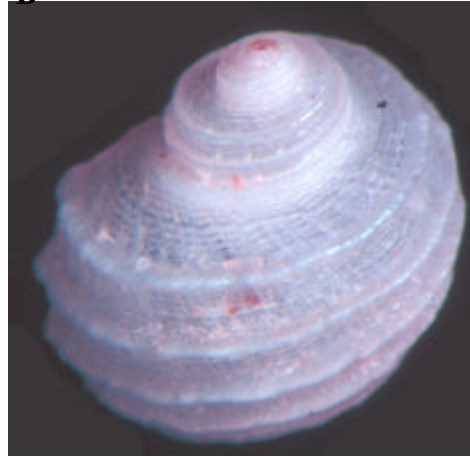

Fissurellidae

Fissurellidae: *Zeidora calceolina* CH229 from Oahu

Fossaridae

A

B

C

D

E

Fossaridae: *Fossarus ambiguus* CH549 3.8mm from Oahu

Fissurellidae

A

B

C

Fossaridae: *Fossarus capensis* CH551 3.8 mm from Oahu

D

E